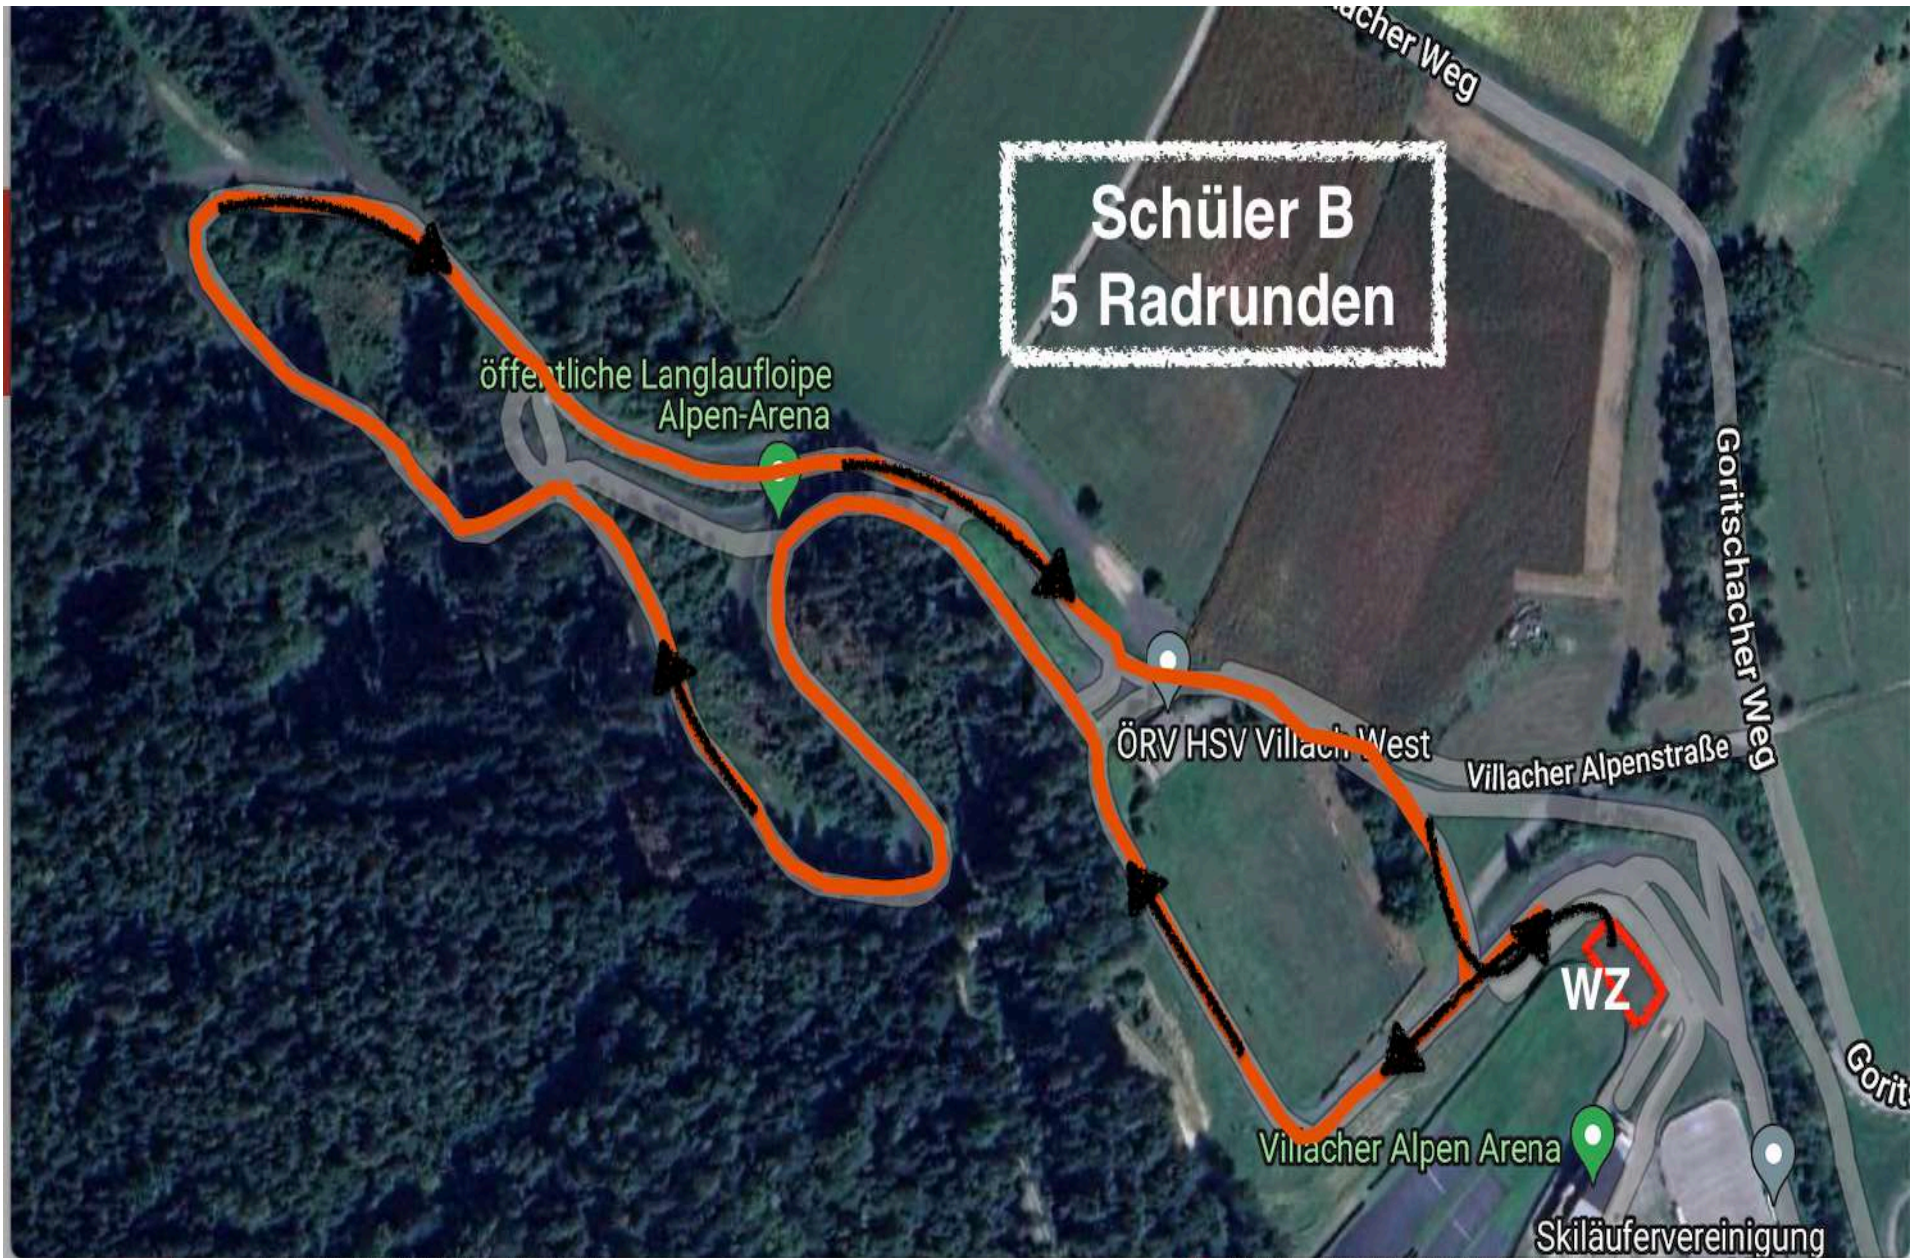

öffentliche Langlaufloipe
Alpen-Arena

ÖRV HSV Villach West

Villacher Alpenstraße

Goritschacher Weg

WZ

Villacher Alpen Arena

Skiläufervereinigung

Villacher Weg

Gorits

Start

1. Lauf
Schüler B
2 Runden

WZ

Villacher Alpen Arena

Skiläufervereinigung 1
Villach

Villacher Alpenstraße

Villacher Alpenstraße

Villacher Alpenstraße

Villacher Alpenstraße

Villacher Al

Goritschacher Weg

Goritschacher Weg

Villacher Straße

86

86

86

Purtschellerst

Pla

Schüler B
5 Radrunden

öffentliche Langlaufloipe
Alpen-Arena

ÖRV HSV Villach West

Villacher Alpenstraße

Gortschacher Weg