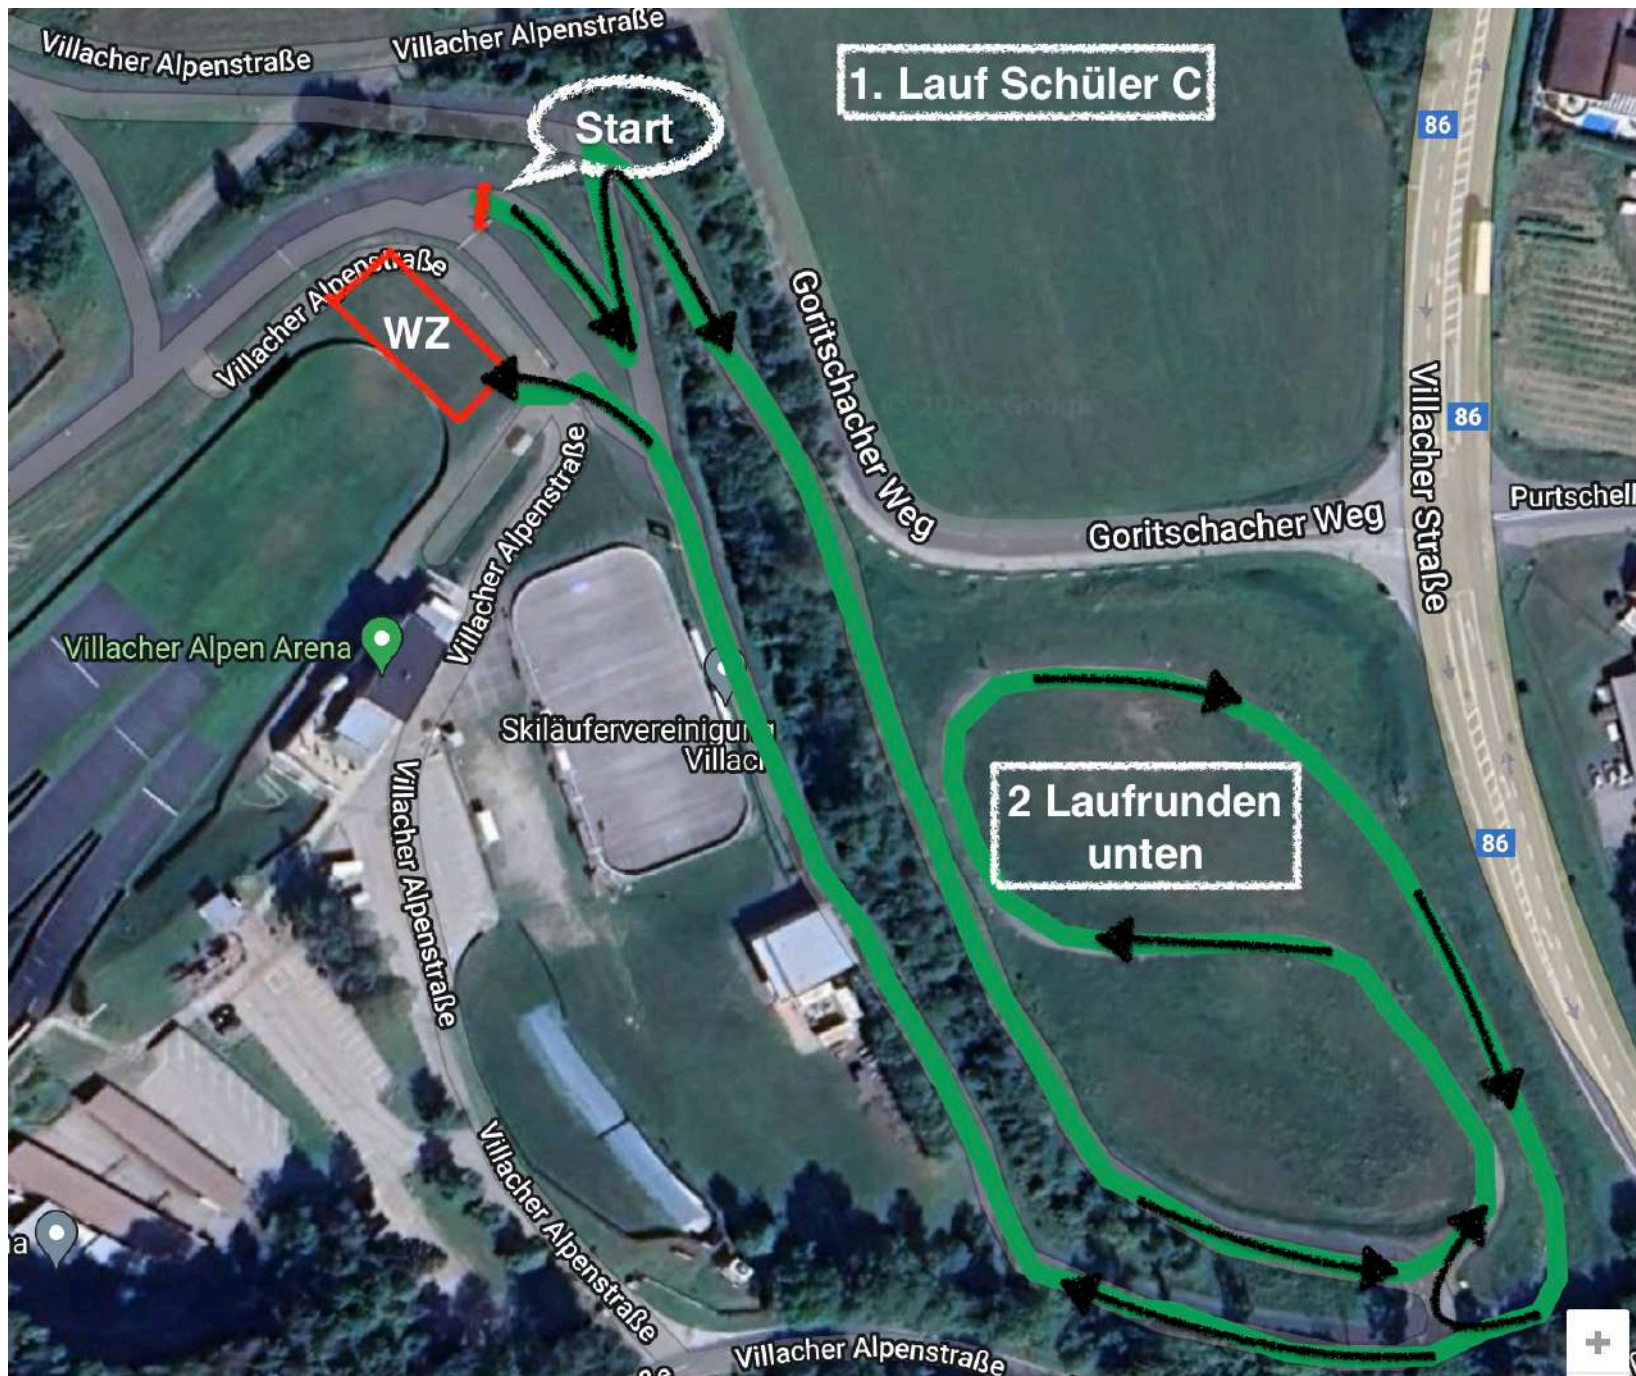

1.Lauf Schüler E

2.Lauf Schüler E

Villacher Alpenstraße

WZ

Text

Ziel

straße Villacher Alpenstraße

shacher Weg

Start

1. Lauf Schüler D

WZ

Villacher Alpen Arena

Skiläufervereinigung
Villach

nd Alpenarena

2. Lauf Schüler D

Schüler C
4 Radrunden

öffentliche Langlaufloipe
Alpen-Arena

ÖRV HSV Villach West

Villacher Alpenstraße

Goritschacher Weg

WZ

Villacher Alpen Arena

Skiläufervereinigung

Villacher Weg

Villacher Alpenstraße

Villacher Alpenstraße

Villacher Al

Goritschacher Weg

Goritschacher Weg

Villacher Straße

86

86