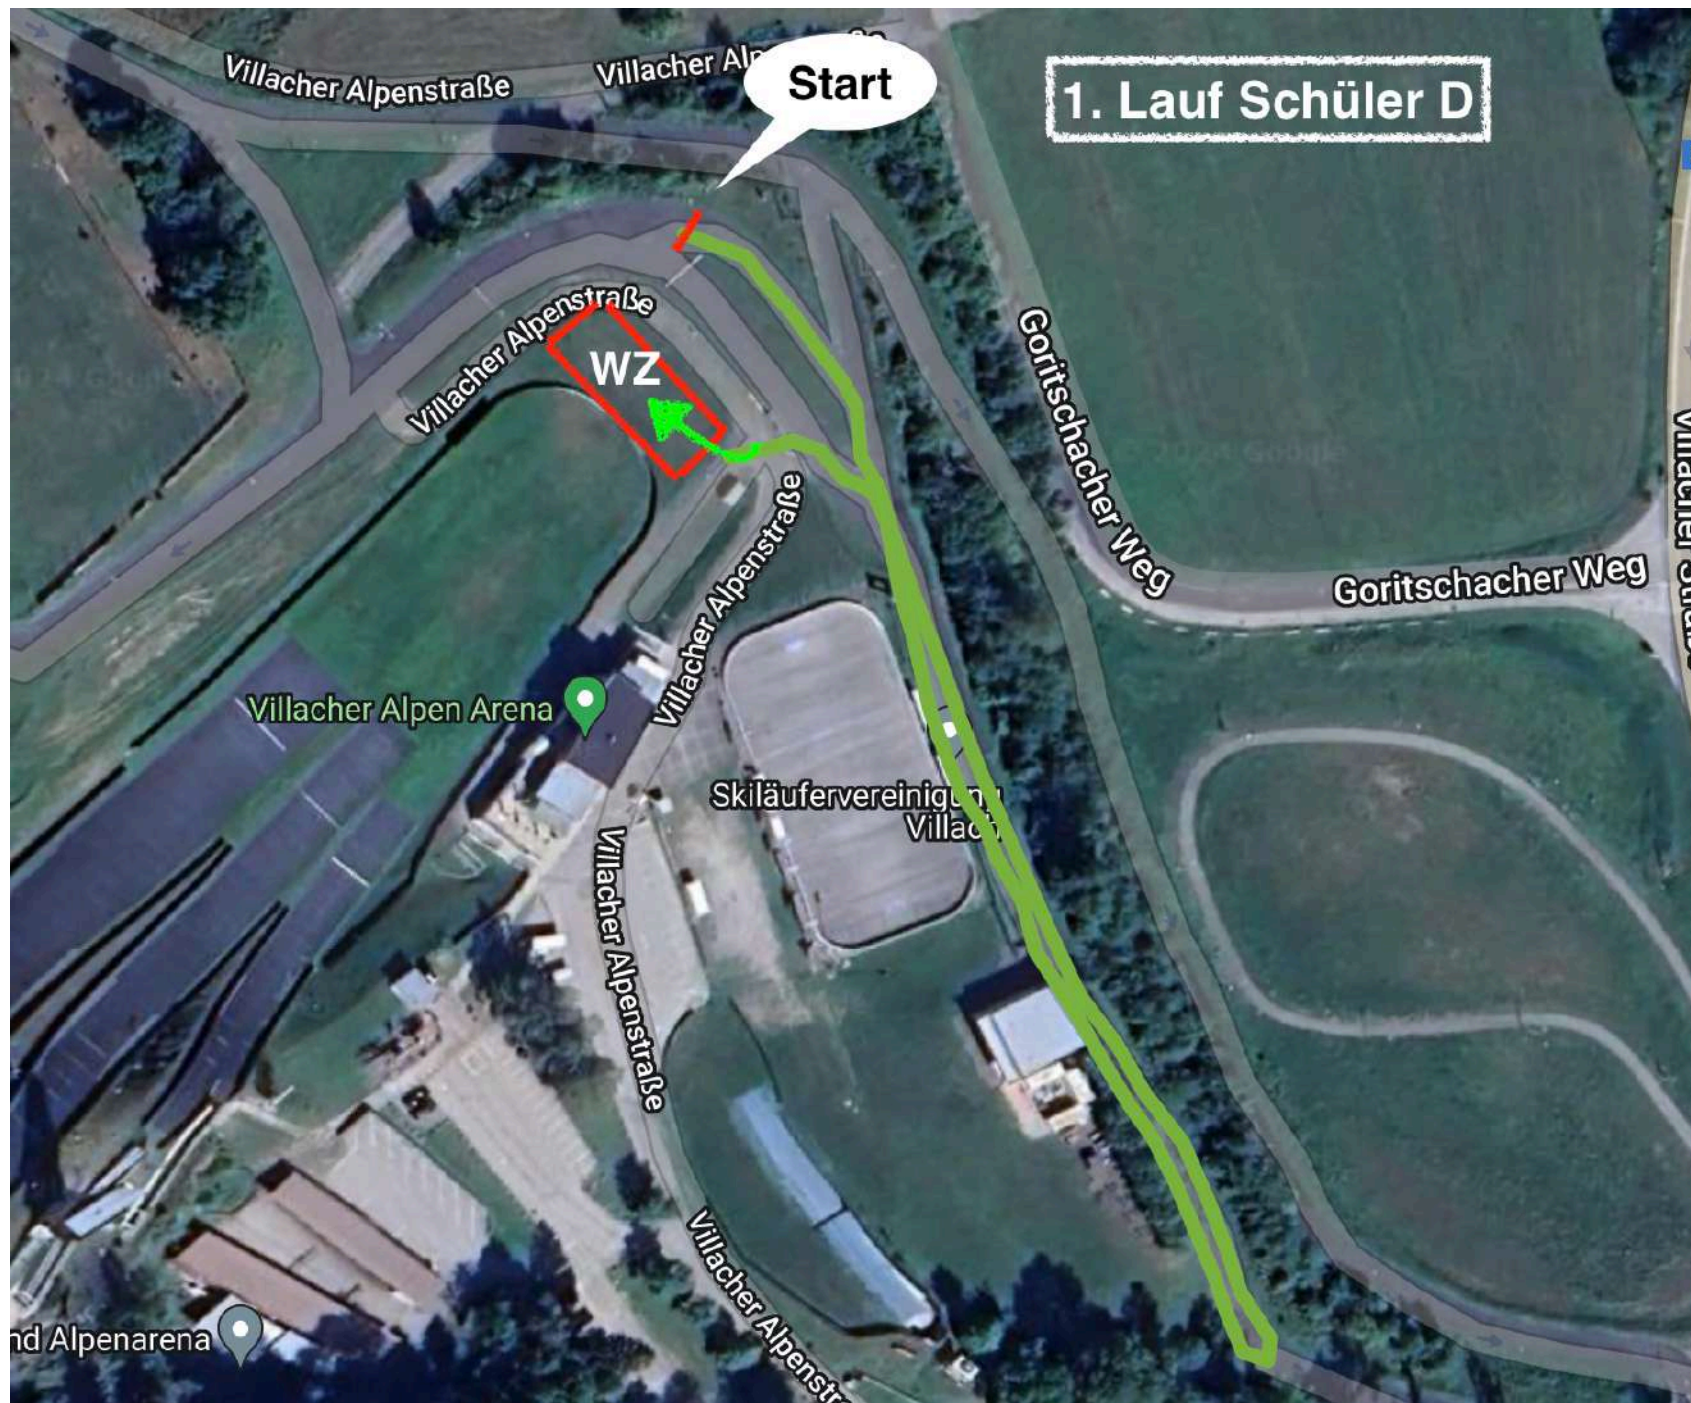

1.Lauf Schüler E

2.Lauf Schüler E

Villacher Alpenstraße

WZ

Text

Ziel

straße Villacher Alpenstraße

shacher Weg

Start

1. Lauf Schüler D

WZ

Villacher Alpen Arena

Skiläufervereinigung
Villach

nd Alpenarena

2. Lauf Schüler D

Schüler C
4 Radrunden

öffentliche Langlaufloipe
Alpen-Arena

ÖRV HSV Villach West

Villacher Alpenstraße

Goritschacher Weg

WZ

Villacher Alpen Arena

Skiläufervereinigung

Villacher Weg

Villacher Alpenstraße

Villacher Alpenstraße

Villacher Al

Goritschacher Weg

Goritschacher Weg

Villacher Straße

86

86