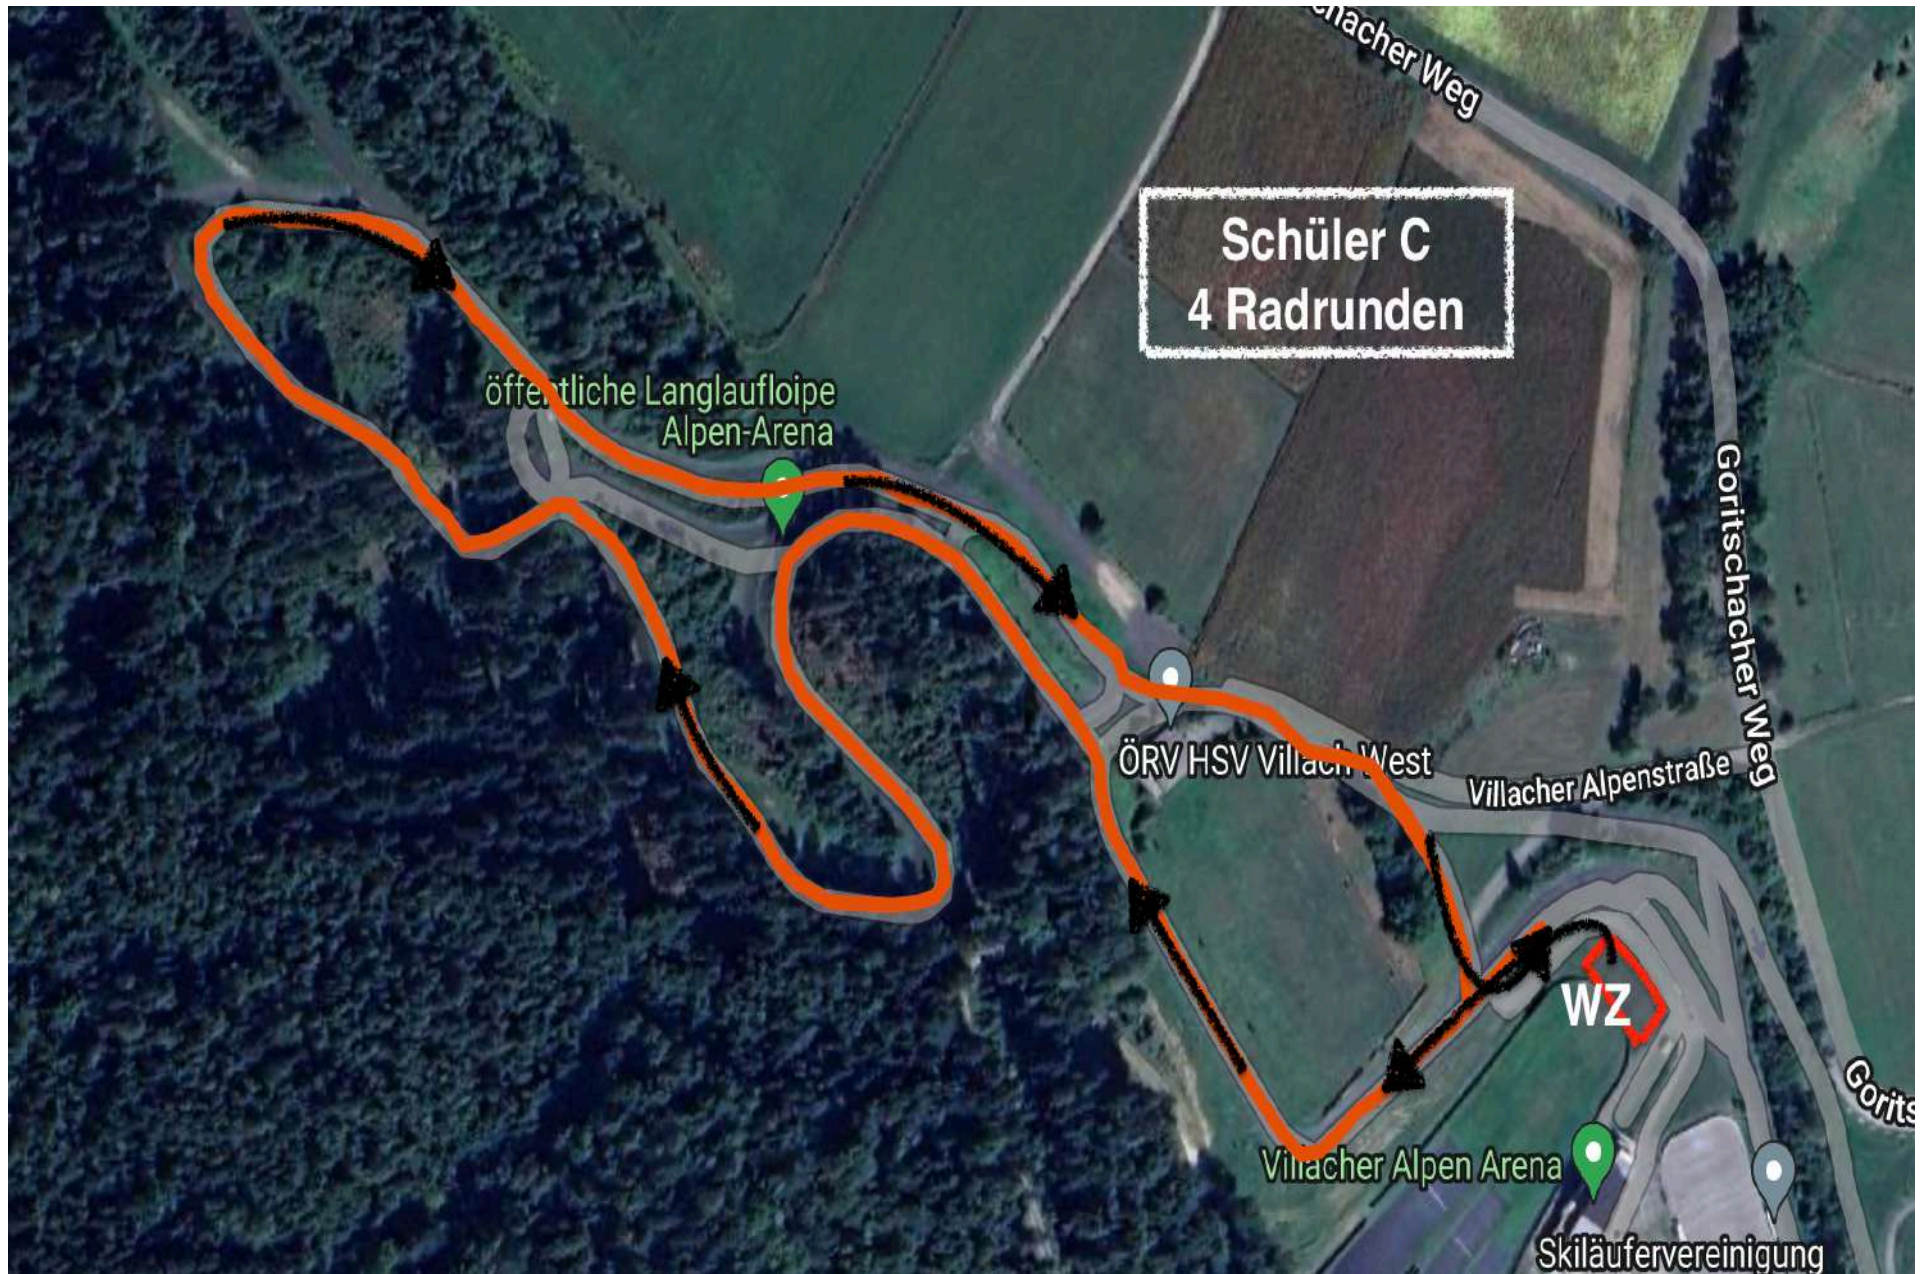

1.Lauf Schüler E

2.Lauf Schüler E

Villacher Alpenstraße

WZ

Text

Ziel

straße Villacher Alpenstraße

shacher Weg

Start

1. Lauf Schüler D

WZ

Villacher Alpen Arena

Skiläufervereinigung
Villach

nd Alpenarena

2. Lauf Schüler D

Schüler C
4 Radrunden

öffentliche Langlaufloipe
Alpen-Arena

ÖRV HSV Villach West

Villacher Alpenstraße

Goritschacher Weg

WZ

Villacher Alpen Arena

Skiläufervereinigung

Villacher Weg

Villacher Alpenstraße

Villacher Alpenstraße

Villacher Al

Goritschacher Weg

Goritschacher Weg

Villacher Straße

86

86